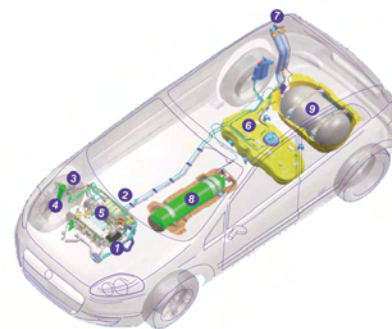

### Peso, dimensioni e poste a sedere

Peso a vuoto, carico utile e peso totale in kg	1245 / 485 / 1730
Volume baqagliaio min., max. in litri	200 / 955
Lunghezza, larghezza ed altezza in mm	4030 / 1687 / 1490
Poste a sedere	5